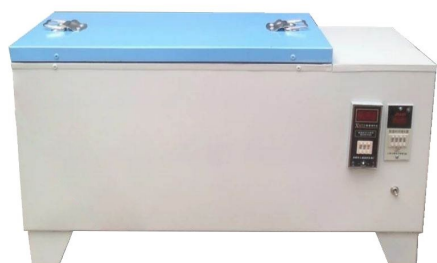

SY-84 Цементный быстроотверждаемый ящик

1. Рабочий размер бака: 650*350*260мм;
 2. Диапазон контроля времени: 0 ~ 24 часа;
 3. Диапазон регулирования температуры: 0 ~ 100 °С;
 4. Мощность электрического нагрева: 1 кВт;
- Вес нетто: 30 кг;