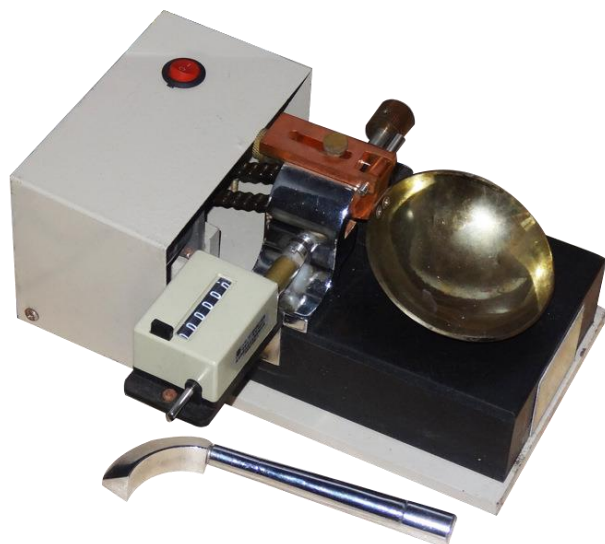

Электрическая дисковая машина для ограничения жидкости CSDS-1

Технические параметры

1. Электропривод
2. Встроенный счетчик ударов
3. Частота выпадения: 120 ударов/мин (допустимая ошибка 15%)